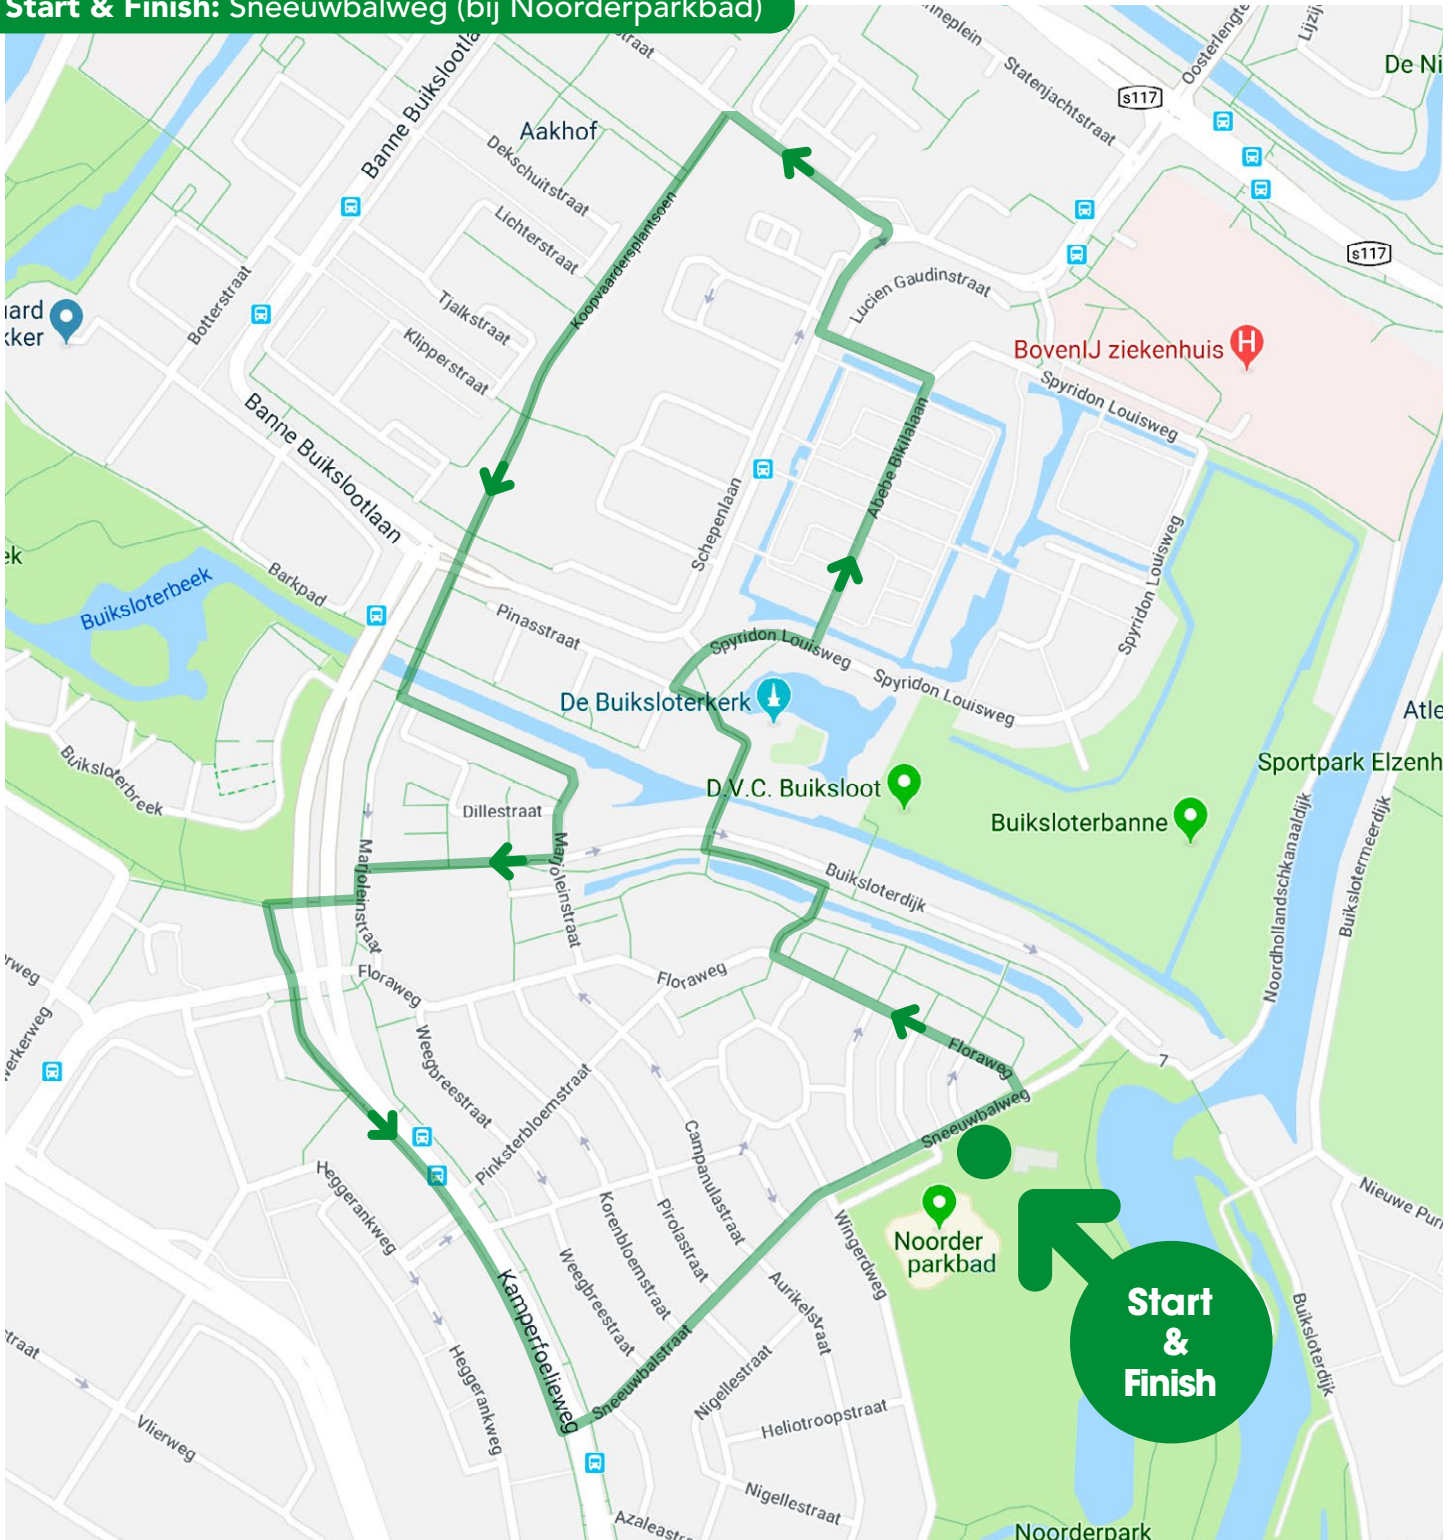

Praktisch Verkeersexamen Amsterdam

route Amsterdam Noord

Start & Finish: Sneeuwbalweg (bij Noorderparkbad)

UN 12.2018

Iedereen veilig over straat

VEILIGVERKEER

Praktisch Verkeersexamen Amsterdam

Route Noord

Routebeschrijving

- Start bij Noorderparkbad op Sneeuwbalweg
- Sneeuwbalweg linksaf naar Floraweg
- Op Floraweg het eerste fietspad rechtsaf over het water
- Na het bruggetje linksaf naar Buiksloterdijk
- Eerste rechts naar Buiksloterkerkpad
- Na het pad rechtsaf schuine bocht door op de Spyridon Louisweg
- Linksaf bij de Abebe Bikilalaan
- Op Abebe Bikilalaan linksaf naar Spyridon Louisweg
- Rechtsaf naar Schepenlaan
- Ronde Schepenlaan driekwart rijden en door op Statenjachtstraat
- Op Statenjachtstraat linksaf naar Koopvaardersplantsoen
- Koopvaardersplantsoen volgen en linksaf bij Marjoleinstraat
- Op Marjoleinstraat rechtsaf naar Buiksloterdijk
- Einde Buiksloterdijk linksaf bij fietspad en daarna direct rechtsaf (onder Kamperfoelieweg door)
- Na onderdoorgang Kamperfoelieweg direct linksaf
- Rechtdoor op fietspad Kamperfoelieweg
- Kamperfoelieweg linksaf naar Sneeuwbalstraat, richting start/finish locatie bij Sneeuwbalweg